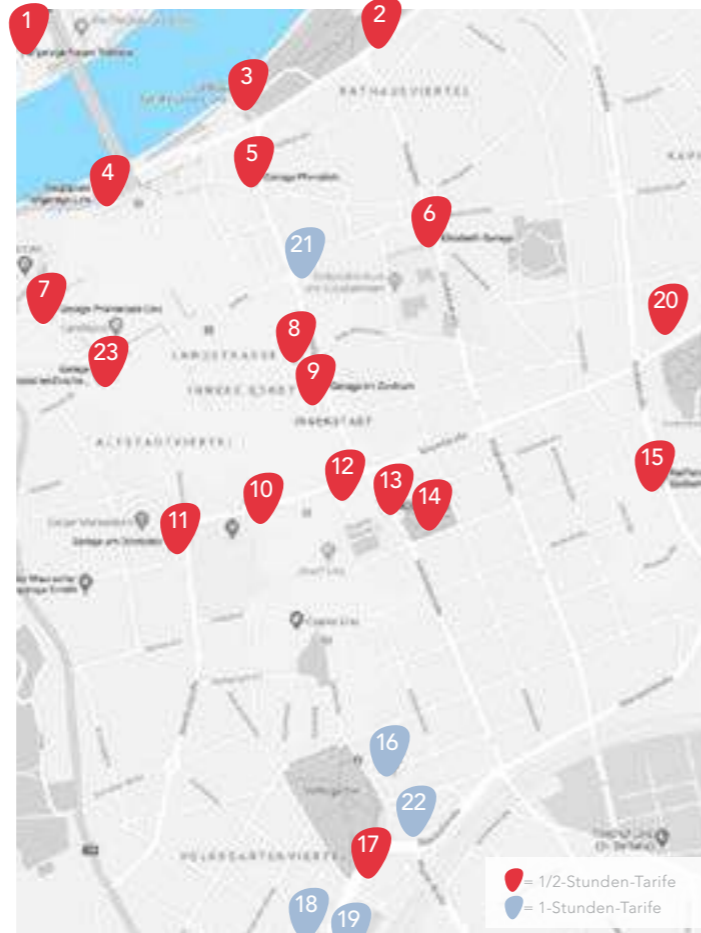

SHOPPINGVERGNÜGEN

Mit Linzer City-Gutscheinen verschenken Sie das, worüber sich jeder echt freut. Weil Linzer City-Gutscheine in rund 400 Geschäften der Linzer Innenstadt eingelöst werden können.

- Internationale Marken & neueste Trends
- Kleine Geschäfte zum Stöbern & Gustieren
- Trendige Cafés, abwechslungsreiche Gastronomie
- Kunst- & Kulturvielfalt
- Sport- & Freizeitangebote jeder Art

Zu den zahlreichen Shopping-Hotspots zählen unter anderem:

ATRIUM

ATRIUM CITY CENTER

mit allen Unternehmen
Mozartstraße 7

www.atrium.cc

Linzerie
AM TAUBENMARKT

LINZERIE TAUBENMARKT

mit allen Unternehmen
Landstraße 12 - Spittelwiese 8

www.linzerie.at

Passage LINZ

PASSAGE LINZ

mit allen Unternehmen
Landstraße 17-25

www.passage.at

ECHT
GRENZENLOSES
SHOPPING.

INFOS UNTER:

WWW.LINZER-CITY.AT
HOTLINE: 0732 / 78 41 80

Den aktuellen Folder finden Sie auf www.linzer-city.at

Stand: Februar 2023, Teilnehmerliste gültig bis 31.12.2023

PARKEN

Hier lässt es sich echt bequem parken:

1 Neues Rathaus Tiefgarage, Flussg.	14 Hessenplatz Parkgarage, Fadingerstraße
2 Arcotel Garage, Untere Donaulände	15 Parkgarage Raiffeisen, Südbahnhofmarkt
3 Lentos Tiefgarage, Untere Donaulände	16 Parkhaus Blumau, Scharitzerstraße
4 Hauptplatz Tiefgarage, Obere Donaulände	17 Garage am Bahnhof, LDZ
5 Parkgarage am Pfarrplatz	18 Parkgarage Bahnhof-Wissensturm
6 Elisabeth-Garage, Museumstraße	19 Bahnhof Garage, ÖBB Parkdeck
7 Promenadengarage, Promenade	20 Med Campus III, Weißenwolffstraße
8 City Parkhaus, Bethlehemstraße	21 Parkplatz Kaindl Raumausstattung, Dametzstraße 7
9 Garage im Zentrum, Dametzstraße	22 Tiefgarage Musiktheater, Am Volksgarten 1
10 Parkgarage am Domplatz	23 OÖNachrichten-Garage, Promenade
11 Central-Parkgarage, Seilerstätte	
12 Mozart-City-Garage, Dametzstraße	
13 Parkgarage Landstraße, Hessenplatz 16-18	

ECHTE STADT.
ECHTE
GUTSCHEINE.