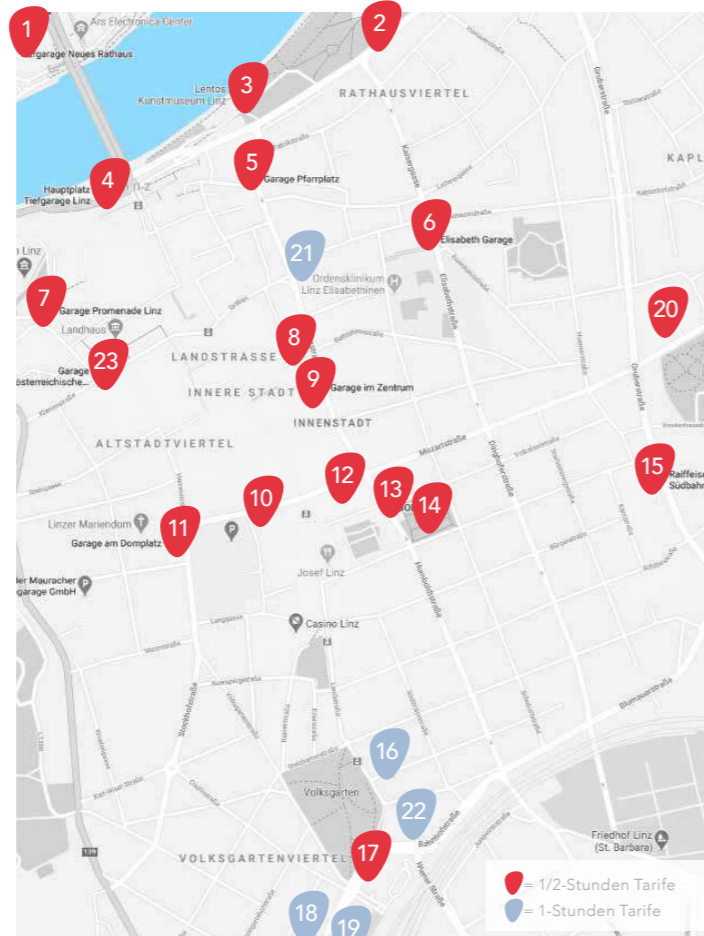

Zu den zahlreichen Shopping-Hotspots zählen unter anderem:

ATRIUM

ATRIUM CITY CENTER

mit allen Unternehmen
Mozartstraße 7

www.atrium.cc

Linzerie
AM TAUBENMARKT

**LINZERIE
TAUBENMARKT**

mit allen Unternehmen
Landstraße 12 - Spittelwiese 8

Den aktuellen Folder finden Sie auf www.linzer-city.at

Stand: Februar 2022, Teilnehmerliste gültig bis 31.12.2022

PARKEN

Hier lässt es sich echt bequem parken:

- | | |
|---|---|
| 1 Neues Rathaus Tiefgarage, Flussg. | 14 Hessenplatz Parkgarage, Fadingerstraße |
| 2 Arcotel Garage, Untere Donaulände | 15 Parkgarage Raiffeisen, Südbahnhofmarkt |
| 3 Lentos Tiefgarage, Untere Donaulände | 16 Parkhaus Blumau, Scharitzerstraße |
| 4 Hauptplatz Tiefgarage, Obere Donaulände | 17 Garage am Bahnhof, LDZ |
| 5 Parkgarage am Pfarrplatz | 18 Parkgarage Bahnhof-Wissensturm |
| 6 Elisabeth-Garage, Museumstraße | 19 Bahnhof Garage, ÖBB Parkdeck |
| 7 Promenadengarage, Promenade | 20 Med Campus III, Weißenwolffstraße |
| 8 City Parkhaus, Bethlehemstraße | 21 Parkplatz Kaindl Raumausstattung, Dametzstraße 7 |
| 9 Garage im Zentrum, Dametzstraße | 22 Tiefgarage Musiktheater, Am Volksgarten 1 |
| 10 Parkgarage am Domplatz | 23 OÖNachrichten-Garage, Promenade |
| 11 Central-Parkgarage, Seilerstätte | |
| 12 Mozart-City-Garage, Dametzstraße | |
| 13 Parkgarage Landstraße, Hessenplatz 16-18 | |