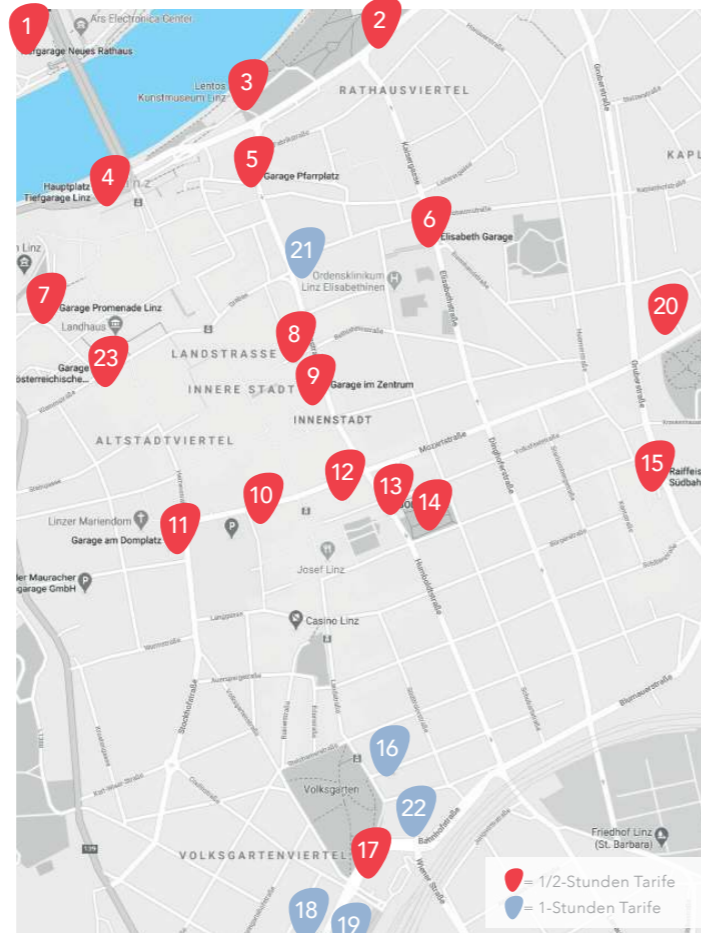

Zu den zahlreichen Shopping-Hotspots zählen unter anderem:

ATRIUM CITY CENTER

mit allen Unternehmen
Mozartstraße 7

www.atrium.cc

LINZERIE TAUBENMARKT

mit allen Unternehmen
Landstraße 12 - Spittelwiese 8

www.linzerie.at

Stand: Juli 2021, Teilnehmerliste gültig bis 31.12.2021

PARKEN

Hier lässt es sich echt bequem parken:

- | | |
|---|---|
| 1 Neues Rathaus Tiefgarage, Flussg. | 14 Hessenplatz Parkgarage, Fadingerstraße |
| 2 Arcotel Garage, Untere Donaulände | 15 Parkgarage Raiffeisen, Südbahnhofmarkt |
| 3 Lentos Tiefgarage, Untere Donaulände | 16 Parkhaus Blumau, Scharitzerstraße |
| 4 Hauptplatz Tiefgarage, Obere Donaulände | 17 Garage am Bahnhof, LDZ |
| 5 Parkgarage am Pfarrplatz | 18 Parkgarage Bahnhof-Wissensturm |
| 6 Elisabeth-Garage, Museumstraße | 19 Bahnhof Garage, ÖBB Parkdeck |
| 7 Promenadengarage, Promenade | 20 Med Campus III, Weißenwolffstraße |
| 8 City Parkhaus, Bethlehemstraße | 21 Parkplatz Kaindl Raumausstattung, Dametzstraße 7 |
| 9 Garage im Zentrum, Dametzstraße | 22 Tiefgarage Musiktheater, Am Volksgarten 1 |
| 10 Parkgarage am Domplatz | 23 OÖNachrichten-Garage, Promenade |
| 11 Central-Parkgarage, Seilerstätte | |
| 12 Mozart-City-Garage, Dametzstraße | |
| 13 Parkgarage Landstraße, Hessenplatz 16-18 | |